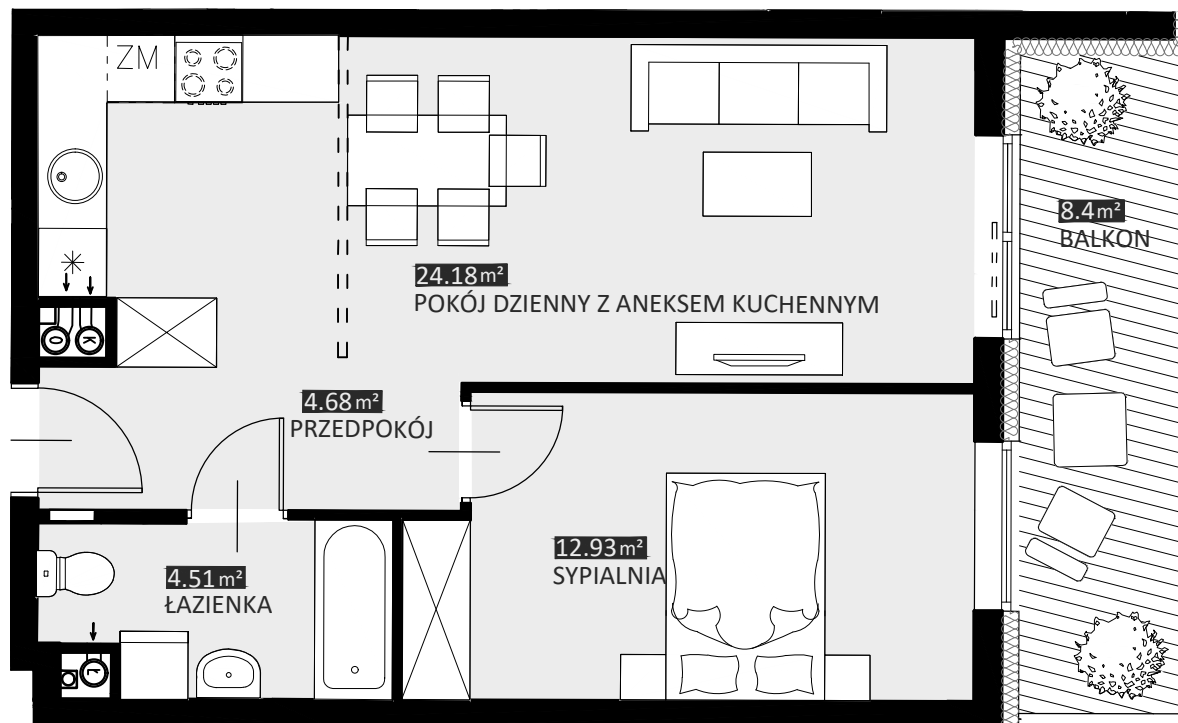

PÓŁNOCNA

APARTAMENTY

46,30	powierzchnia m ²
42	numer mieszkania
3	piętro

apartamentypolnocna.pl

PLAN OSIEDLA | ul. Północna 22/24

Biuro sprzedaży
ul. Chodźki 27, 20-093 Lublin
tel. 81 740 37 87 | 603 913 007
sprzedaz@apartus.info