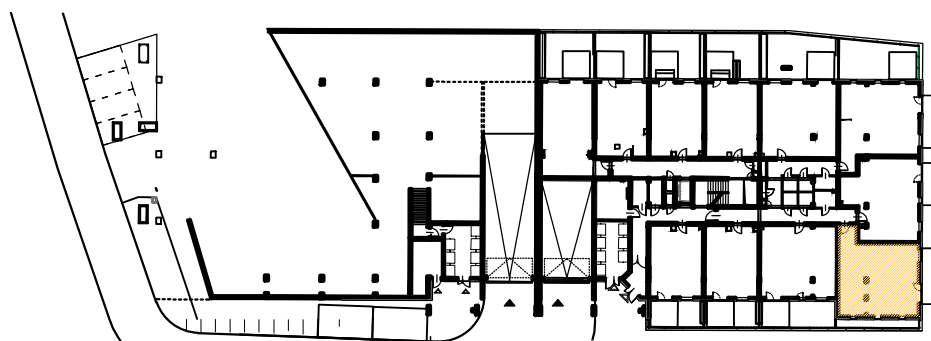

PÓŁNOCNA

APARTAMENTY

69,70	powierzchnia m ²
4	numer mieszkania
0	piętro

apartamentypolnocna.pl

PLAN OSIEDLA | ul. Północna 22/24

Biuro sprzedaży
 ul. Chodźki 27, 20-093 Lublin
 tel. 81 740 37 87 | 603 913 007
sprzedaz@apartus.info