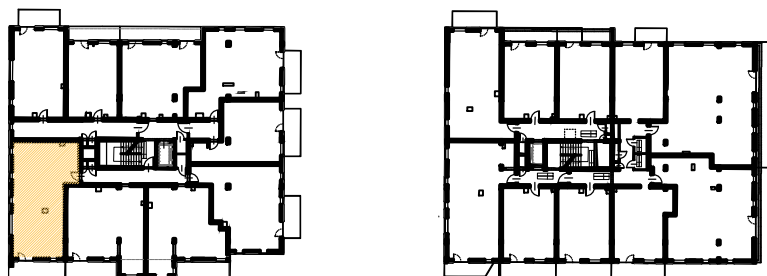

PÓŁNOCNA

APARTAMENTY

77,72	powierzchnia m ²
42	numer mieszkania
4	piętro

apartamentypolnocna.pl

PLAN OSIEDLA | ul. Północna 22/24

Biuro sprzedaży
ul. Chodźki 27, 20-093 Lublin
tel. 81 740 37 87 | 603 913 007
sprzedaz@apartus.info