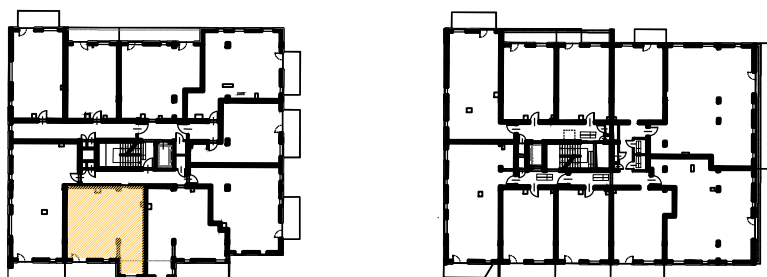

PÓŁNOCNA

APARTAMENTY

69,91	powierzchnia m ²
41	numer mieszkania
4	piętro

apartamentypolnocna.pl

PLAN OSIEDLA | ul. Północna 22/24

Biuro sprzedaży
ul. Chodźki 27, 20-093 Lublin
tel. 81 740 37 87 | 603 913 007
sprzedaz@apartus.info