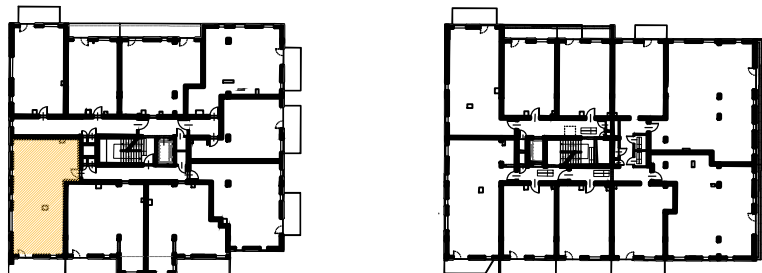

PÓŁNOCNA

APARTAMENTY

77,72	powierzchnia m ²
24	numer mieszkania
2	piętro

apartamentypolnocna.pl

PLAN OSIEDLA | ul. Północna 22/24

Biuro sprzedaży
ul. Chodźki 27, 20-093 Lublin
tel. 81 740 37 87 | 603 913 007
sprzedaz@apartus.info