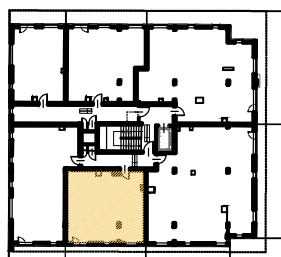

PÓŁNOCNA

APARTAMENTY

65,23	powierzchnia m ²
47	numer mieszkania
5	piętro

apartamentypolnocna.pl

PLAN OSIEDLA | ul. Północna 22/24

Biuro sprzedaży
ul. Chodźki 27, 20-093 Lublin
tel. 81 740 37 87 | 603 913 007
sprzedaz@apartus.info