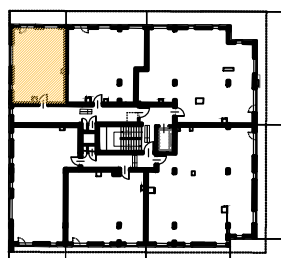

PÓŁNOCNA

APARTAMENTY

45,56	powierzchnia m ²
45	numer mieszkania
5	piętro

apartamentypolnocna.pl

PLAN OSIEDLA | ul. Północna 22/24

Biuro sprzedaży
ul. Chodźki 27, 20-093 Lublin
tel. 81 740 37 87 | 603 913 007
sprzedaz@apartus.info