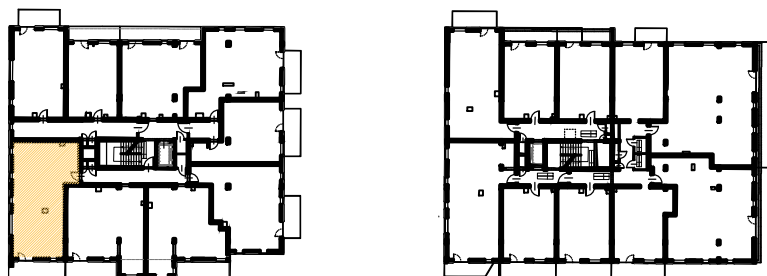

PÓŁNOCNA

APARTAMENTY

77,72	powierzchnia m ²
33	numer mieszkania
3	piętro

apartamentypolnocna.pl

PLAN OSIEDLA | ul. Północna 22/24

Biuro sprzedaży
ul. Chodźki 27, 20-093 Lublin
tel. 81 740 37 87 | 603 913 007
sprzedaz@apartus.info