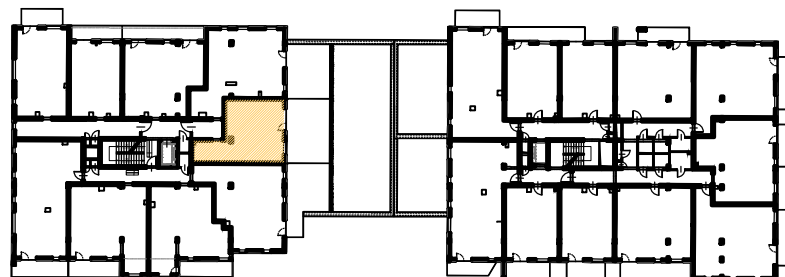

PÓŁNOCNA

APARTAMENTY

49,92	powierzchnia m ²
7	numer mieszkania
1	piętro

apartamentypolnocna.pl

PLAN OSIEDLA | ul. Północna 22/24

Biuro sprzedaży
ul. Chodźki 27, 20-093 Lublin
tel. 81 740 37 87 | 603 913 007
sprzedaz@apartus.info